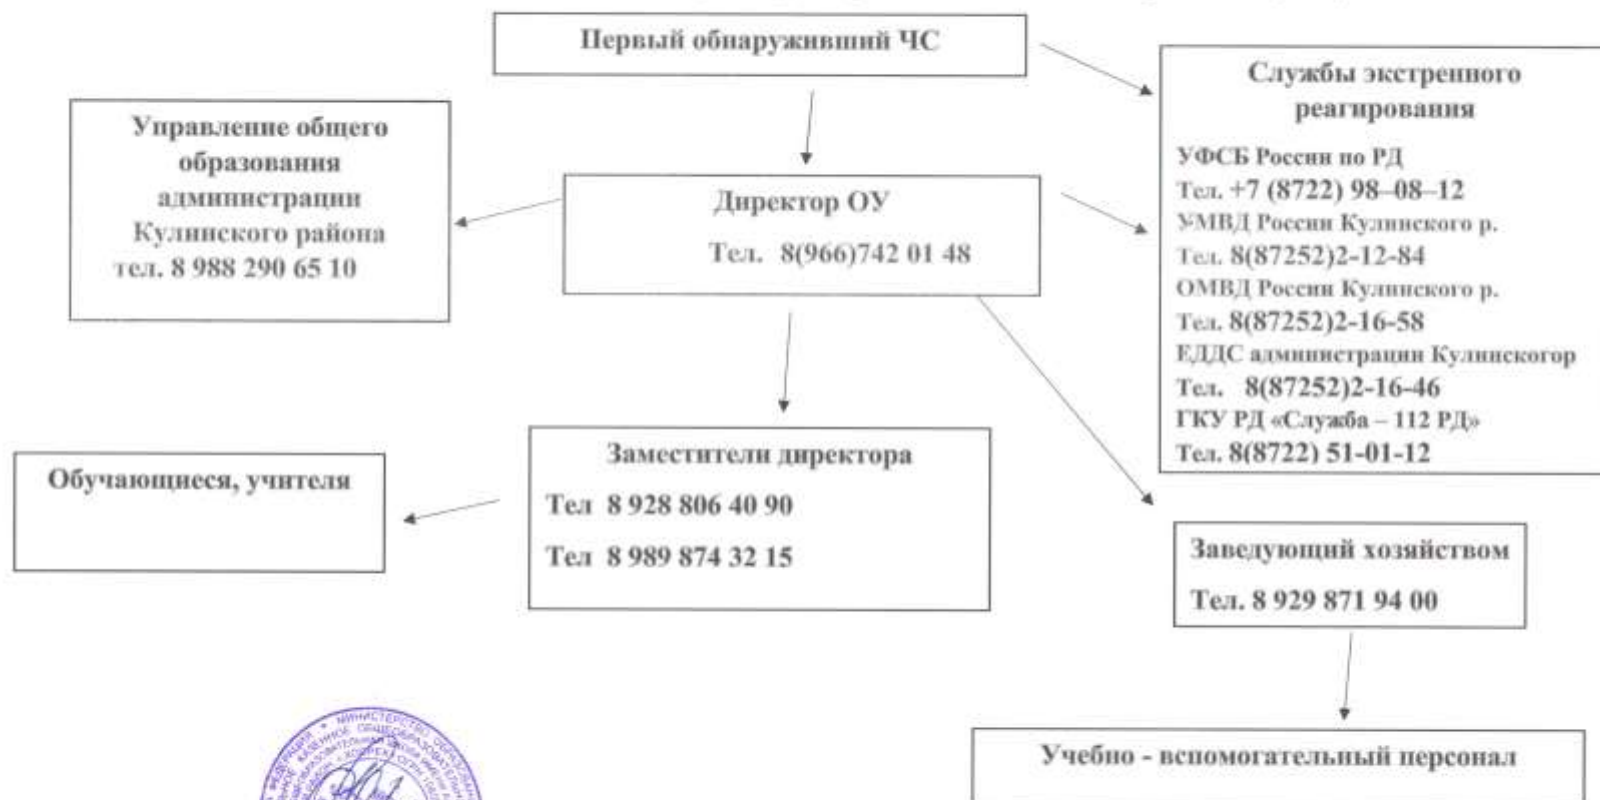

1

Схема оповещения сотрудников, обучающихся МКОУ «Хосрехская СОШ им. Ахмедова Т.А.»
Кулинского района с. Хосрех при чрезвычайных ситуациях (ЧС)

И.о. директора / Ахмедов Ш.А. /